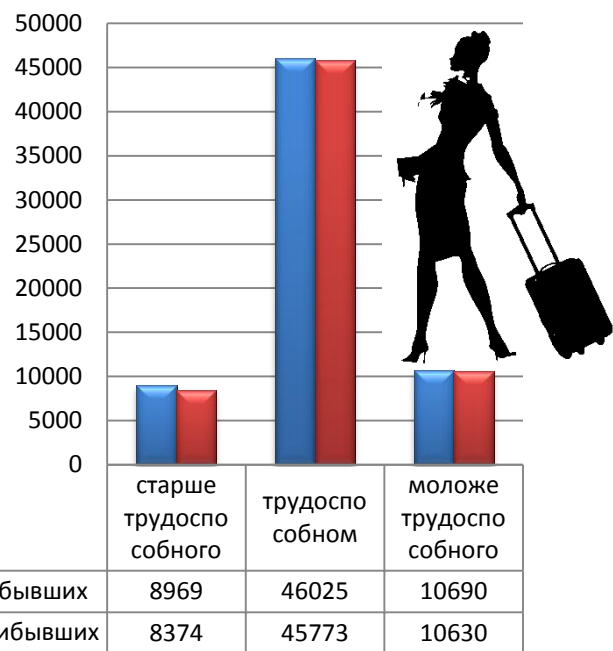

В ЖЕНСКИЙ ПРАЗДНИК – СТАТИСТИКА О ЖЕНЩИНАХ СВЕРДЛОВСКОЙ ОБЛАСТИ

ЧИСЛЕННОСТЬ ЖЕНЩИН НА 1 ЯНВАРЯ 2019 ГОДА - 2 335 348 ЧЕЛОВЕК

(ГОРОДСКОЕ НАСЕЛЕНИЕ – 86%, СЕЛЬСКОЕ НАСЕЛЕНИЕ – 14%)

Миграция женщин в 2018 г., человек

Распределение детей, родившихся в 2018 г., по возрасту матери

Рождаемость в 2018 г., человек

Динамика численности женщин (на начало года, человек)