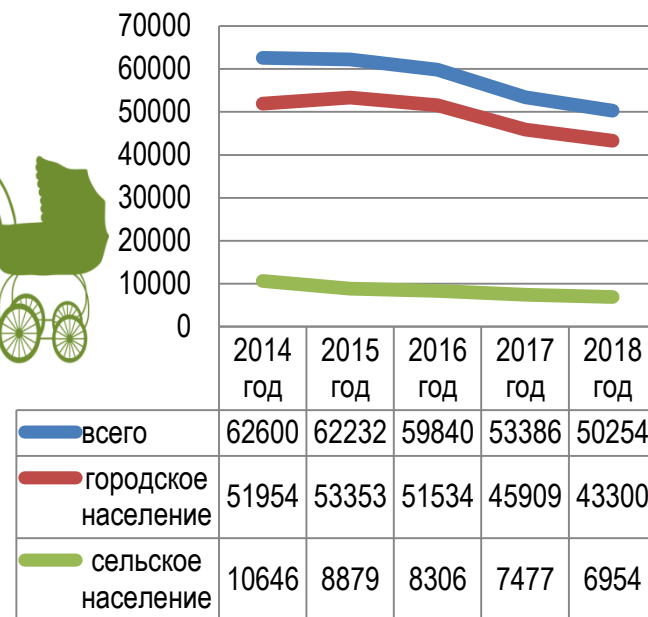

В ЖЕНСКИЙ ПРАЗДНИК – СТАТИСТИКА О ЖЕНЩИНАХ СВЕРДЛОВСКОЙ ОБЛАСТИ

ЧИСЛЕННОСТЬ ЖЕНЩИН НА 1 ЯНВАРЯ 2019 ГОДА - 2 335 348 ЧЕЛОВЕК

(ГОРОДСКОЕ НАСЕЛЕНИЕ – 86%, СЕЛЬСКОЕ НАСЕЛЕНИЕ – 14%)

Миграция женщин в 2018 г., человек

Распределение детей, родившихся в 2018 г., по возрасту матери

Рождаемость в 2018 г., человек

Динамика численности женщин (на начало года, человек)