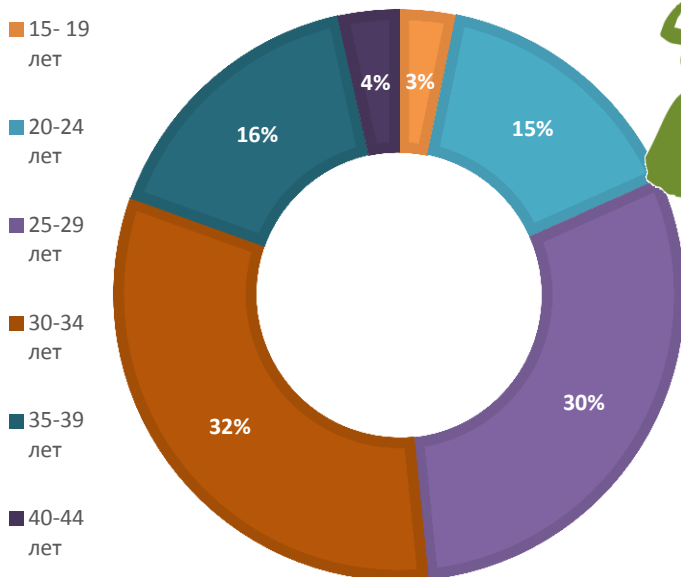

В ЖЕНСКИЙ ПРАЗДНИК – СТАТИСТИКА О ЖЕНЩИНАХ СВЕРДЛОВСКОЙ ОБЛАСТИ

ЧИСЛЕННОСТЬ ЖЕНЩИН НА 1 ЯНВАРЯ 2019 ГОДА - 2 335 348 ЧЕЛОВЕК

(ГОРОДСКОЕ НАСЕЛЕНИЕ – 86%, СЕЛЬСКОЕ НАСЕЛЕНИЕ – 14%)

Миграция женщин в 2018 г., человек

Распределение детей, родившихся в 2018 г., по возрасту матери

Рождаемость в 2018 г., человек

Динамика численности женщин (на начало года, человек)